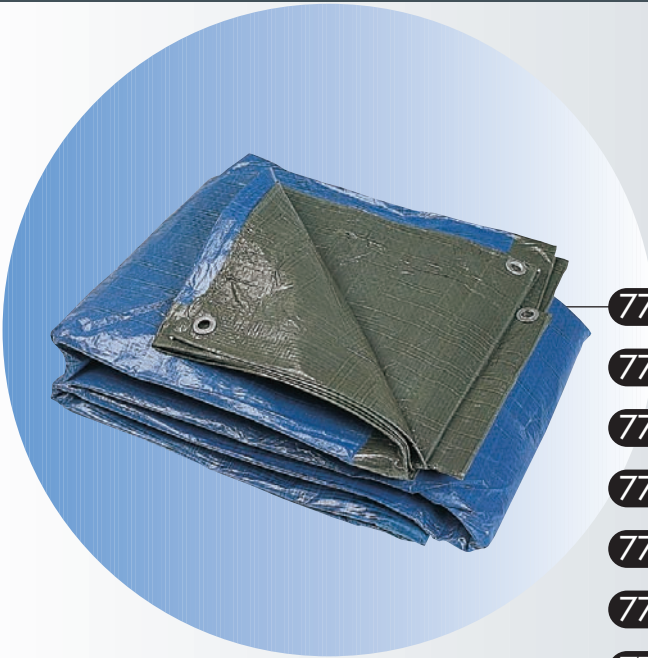

77116 1,5 m x 6 m

77123 2 m x 3 m

77135 3 m x 5 m

77145 4 m x 5 m

77146 4 m x 6 m

77158 5 m x 8 m

77182 8 m x 12 m

>>> Plane aus Polyäthylen

Material » geflechtes Polyäthylen
Farben » zweifarbig, blau/grün
Gewicht » 90 g/m², mit Ringöse jedes Meter

>>> Bâches polyéthylène

Matière » Polyéthylène, tressée
Coloris » Bicolore bleu verte
Poids » 90 g/m², avec œillets tous les mètres

>>> Telone in polietilene

Materia » polietilene intrecciato
Colori » bicolore blu/verde
Peso » 90 g/m², con occhiello metallico ogni metro